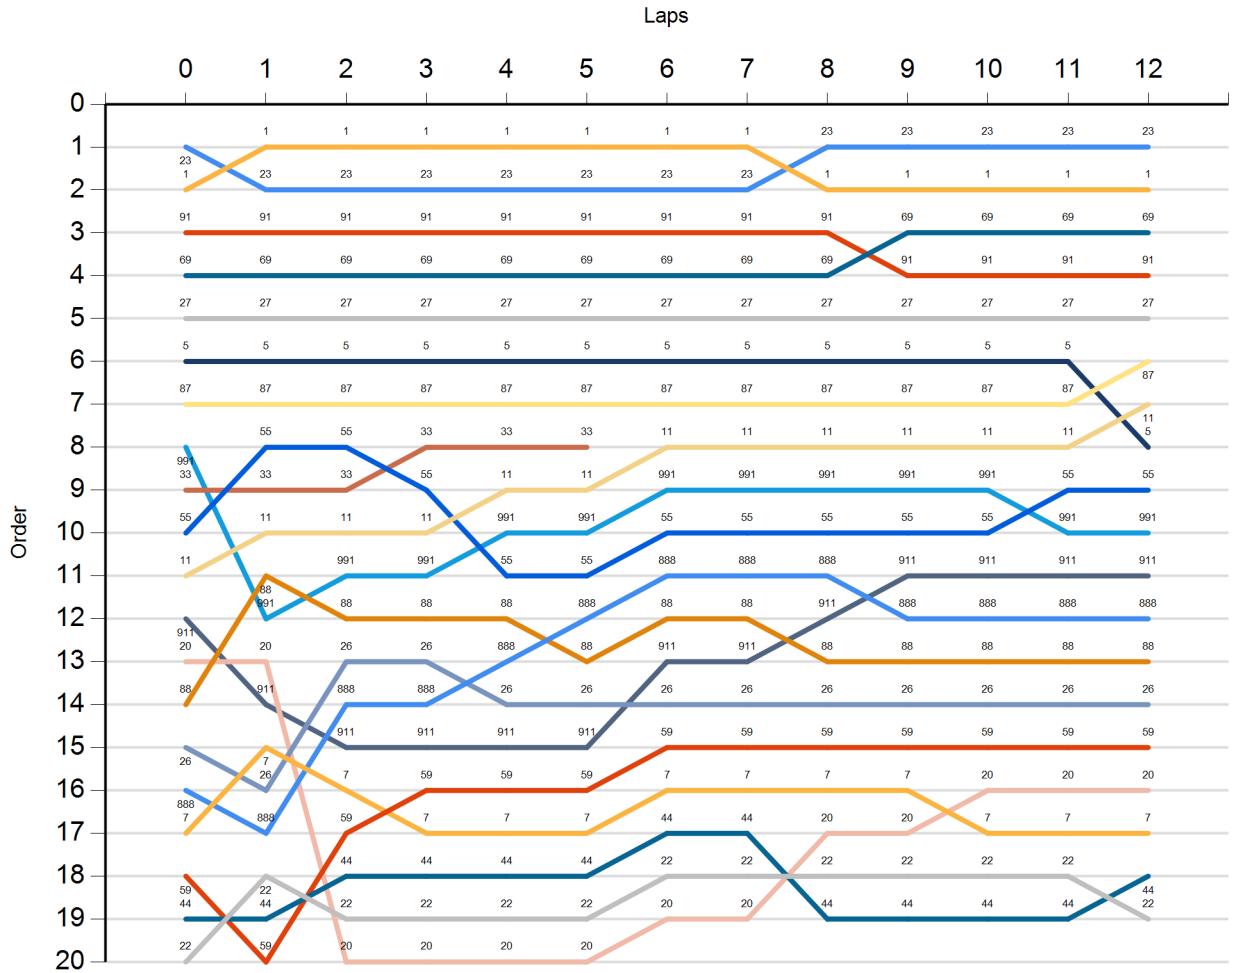

Spa Francorchamps
Porsche Carrera Cup France
Race - 1
Lap Chart

LAP

Nr	Pos	Grid	1	2	3	4	5	6	7	8	9	10	11	12
23	1	23	1	1	1	1	1	1	1	23	23	23	23	23
1	2	1	23	23	23	23	23	23	23	1	1	1	1	1
91	3	91	91	91	91	91	91	91	91	91	69	69	69	69
69	4	69	69	69	69	69	69	69	69	69	91	91	91	91
27	5	27	27	27	27	27	27	27	27	27	27	27	27	27
5	6	5	5	5	5	5	5	5	5	5	5	5	5	87
87	7	87	87	87	87	87	87	87	87	87	87	87	87	11
991	8	991	55	55	33	33	33	11	11	11	11	11	11	5
33	9	33	33	33	55	11	11	991	991	991	991	991	55	55
55	10	55	11	11	11	991	991	55	55	55	55	55	991	991
11	11	11	88	991	991	55	55	888	888	888	911	911	911	911
911	12	911	991	88	88	88	888	88	88	911	888	888	888	888
20	13	20	20	26	26	888	88	911	911	88	88	88	88	88
88	14	88	911	888	888	26	26	26	26	26	26	26	26	26
26	15	26	7	911	911	911	911	59	59	59	59	59	59	59
888	16	888	26	7	59	59	59	7	7	7	7	20	20	20
7	17	7	888	59	7	7	7	44	44	20	20	7	7	7
59	18	59	22	44	44	44	44	22	22	22	22	22	22	44
44	19	44	44	22	22	22	22	20	20	44	44	44	44	22
22	20	22	59	20	20	20	20	20	20	44	44	44	44	22

Spa Francorchamps
Porsche Carrera Cup France
Race - 1
Graphic Lap Chart

- 23
- 1
- 91
- 69
- 27
- 5
- 87
- 991
- 33
- 55
- 11
- 911
- 20
- 88
- 26
- 888
- 7
- 59
- 44
- 22