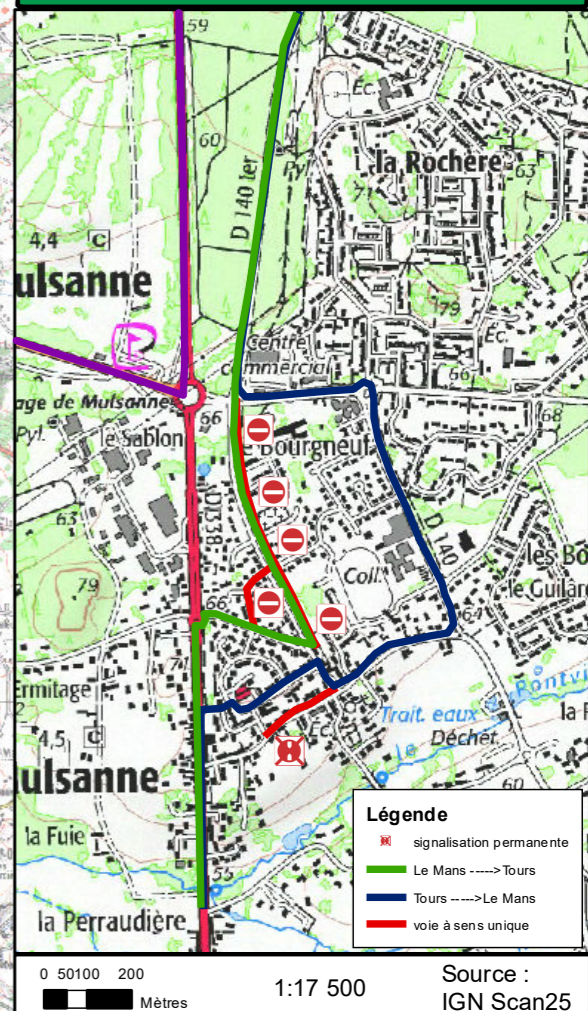

DEVIATION DE MULSANNE - Plan de détail

24H AUTO - 2023

Légende

- RD 338
- Itinéraire Le Mans ----> Tours
 - Par RD 304 La Chartre-sur-Loir
 - Par RD 323 - RD 304 et Autoroute A28
- Itinéraire Tours ----> Le Mans
 - Par Autoroute A28 à partir d'Ecemmoÿ
 - Par RD 32, 52 et 304
 - Par Autoroute A28 à partir d'Ecemmoÿ
- Itinéraire Ecommoy ----> Le Mans
 - Par RD 32, 52 et 304
- Itinéraire Mulsanne ----> Le Mans
 - Par RD 140Ter, 92 et 304
- circuit des 24 heures du Mans autoroute