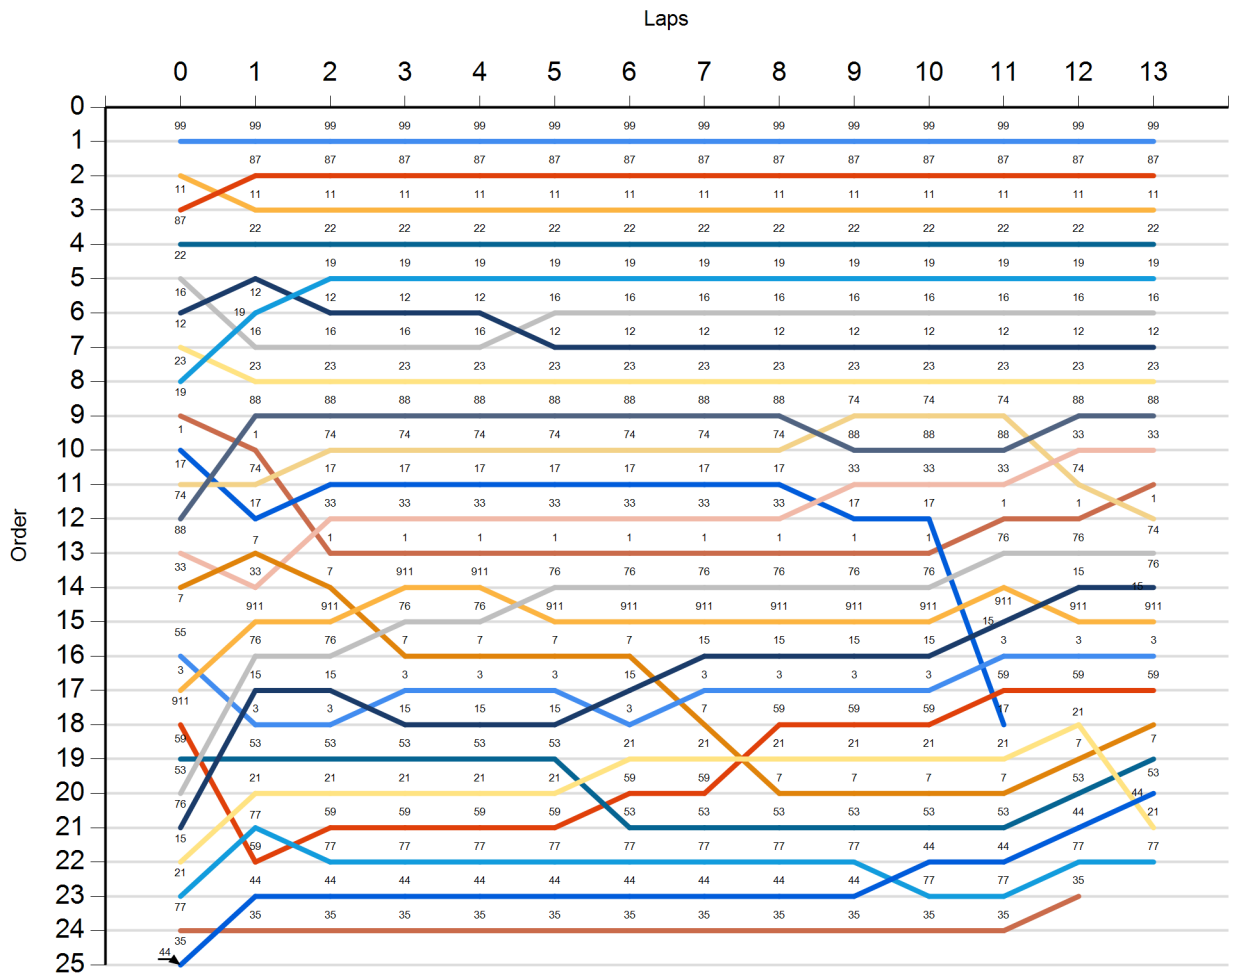

Spa Francorchamps
Porsche Carrera Cup France
Race - 1
Lap Chart

LAP

Nr	Pos	Grid	1	2	3	4	5	6	7	8	9	10	11	12	13
99	1	99	99	99	99	99	99	99	99	99	99	99	99	99	99
11	2	11	87	87	87	87	87	87	87	87	87	87	87	87	87
87	3	87	11	11	11	11	11	11	11	11	11	11	11	11	11
22	4	22	22	22	22	22	22	22	22	22	22	22	22	22	22
16	5	16	12	19	19	19	19	19	19	19	19	19	19	19	19
12	6	12	19	12	12	12	16	16	16	16	16	16	16	16	16
23	7	23	16	16	16	16	12	12	12	12	12	12	12	12	12
19	8	19	23	23	23	23	23	23	23	23	23	23	23	23	23
1	9	1	88	88	88	88	88	88	88	88	74	74	74	88	88
17	10	17	1	74	74	74	74	74	74	74	88	88	88	33	33
74	11	74	74	17	17	17	17	17	17	17	33	33	33	74	1
88	12	88	17	33	33	33	33	33	33	33	17	17	1	1	74
33	13	33	7	1	1	1	1	1	1	1	1	1	76	76	76
7	14	7	33	7	911	911	76	76	76	76	76	76	911	15	15
55	15	55	911	911	76	76	911	911	911	911	911	911	15	911	911
3	16	3	76	76	7	7	7	7	15	15	15	15	3	3	3
911	17	911	15	15	3	3	3	15	3	3	3	3	59	59	59
59	18	59	3	3	15	15	15	3	7	59	59	59	17	21	7
53	19	53	53	53	53	53	53	21	21	21	21	21	21	7	53
76	20	76	21	21	21	21	21	59	59	7	7	7	7	53	44
15	21	15	77	59	59	59	59	53	53	53	53	53	53	44	21
21	22	21	59	77	77	77	77	77	77	77	77	44	44	77	77
77	23	77	44	44	44	44	44	44	44	44	44	77	77	35	
35	24	35	35	35	35	35	35	35	35	35	35	35	35		
44	25	44													

Spa Francorchamps
Porsche Carrera Cup France
Race - 1
Graphic Lap Chart

- 99
- 11
- 87
- 22
- 16
- 12
- 23
- 19
- 1
- 17
- 74
- 88
- 33
- 7
- 55
- 3
- 911
- 59
- 53
- 76
- 15
- 21
- 77
- 35
- 44