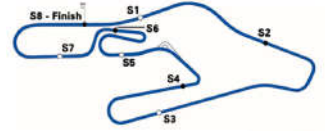

**GRUPPO PERONI RACE**  
**AUTODROMO "P. TARUFFI"**  
**6 ORE DI ROMA**

**CLASSIFICA GARA DOPO LA 4^ ORA**

POS	No	CONCORRENTE/CONDUTT.	NAZ	TEAM	AUTO	GR	CL	G	TEMPO	DISTACCO	VEL	GIRO	VELOCE
1	1	<b>MDC SPORTS</b> (ZUMSTEIN Manuel - ZUMSTEIN Adrian - ZUMSTEIN Philipp)	DEU	MDC SPORTS	MERCEDES GT	GOLD	GT3	<b>143</b>	<b>4:00'24.095</b>	<b>145.794 Km/h</b>	233.6	1'34.061	108
2	2	<b>KRYPTON MOTORSP</b> (PEZZUCCHI Angelo Stefano - ZANUTTINI Marco)	ITA	KRYPTON MOTO	MERCEDES GT	GOLD	GT3	<b>142</b>	<b>3:59'41.708</b>	1 GIRO	236.2	1'33.305	123
3	8	<b>CERESOLI M.</b> (TANAKA Satoshi - CERESOLI Maurizio)	ITA	COMPOSIT MOT	FERRARI 458	GOLD	GT3	<b>136</b>	<b>4:01'52.164</b>	7 GIRI	234.7	1'35.869	35
4	88	<b>LP RACING</b> (CUNEO Filippo - MAGNONI Niccolo' - PIRRI Luca)	ITA	LP RACING	NORMA M 20	BRON	E2SC	<b>102</b>	<b>4:01'40.716</b>	41 GIRI	243.8	1'30.023	29
5	80	<b>COSTAMAGNA M.</b> (COSTAMAGNA Mariano - GHIONE Gianluigi - OLIVO Roberto - COSTAMAGNA Marco)	ITA	RS+A	AUDI RS3 LMS	SIL	TCR	<b>88</b>	<b>4:00'22.235</b>	55 GIRI	202.9	1'45.030	17
6	35	<b>REVELLO A.</b> (REVELLO Alessandro - VITA Filippo)	ITA	TENJOB	SEAT LEON	SIL	TCR	<b>44</b>	<b>1:23'07.498</b>	99 GIRI	204.9	1'45.450	17
7	45	<b>AVELON FORMULA</b> (BELLAROSA Ivan - BELOTTI Guglielmo)	RSM	AVELON FORMU	WOLF GB08	BRON	E2SC	<b>3</b>	<b>4'38.346</b>	140 GIRI	241.6	1'30.915	3

GIRO VELOCE	29° CUNEO F.	1'30.023	163.358Km/h
-------------	--------------	----------	-------------

IL DIRETTORE DI GARA: Fabrizio FONDACCI

IL DIR. SERVIZIO CRONOMETRAGGIO: Roberto LAI

ESPOSTA ORE:

ORA INIZIO ( )